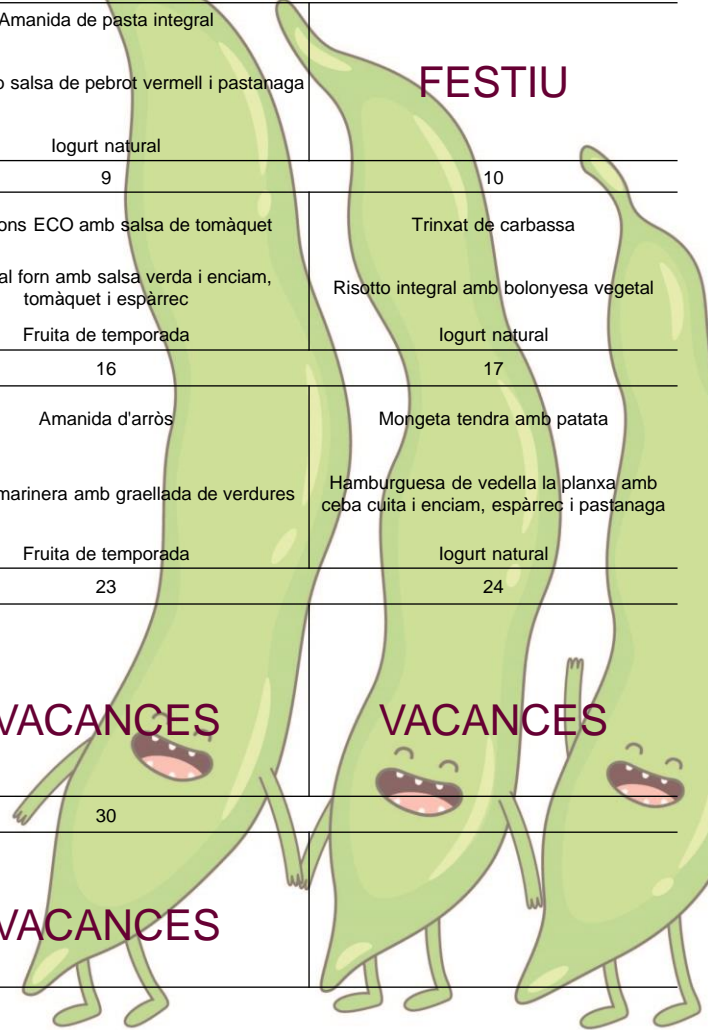

# Verdura de temporada

**Mongeta verda** Pertanyen a la família de les lleguminoses, i es creu que són originàries de Mèxic i el Perú. Tenen un alt contingut en fibra i destaquen per ser una bona font de minerals, com el potassi i el calci.

## Menú sense peix i marisc

dilluns

dimarts

dimecres

dijous

divendres

		1 Bròquil amb patata Estofat de porc a l'antiga amb enciam, olives verdes i pastanaga Fruita de temporada	2 Amanida de pasta integral Falafel amb salsa de pebrot vermell i pastanaga logurt natural	3 <b>FESTIU</b>
6 <b>FESTIU</b>	7 Crema de carbassa Truita francesa amb enciam, pastanaga i espinacs Fruita de temporada	8 Wok de verdures amb patata Pollastre amb samfaina Fruita de temporada	9 Macarrons ECO amb salsa de tomàquet Seitan al forn amb salsa verda i enciam, tomàquet i espàrrec Fruita de temporada	10 Trinxat de carbassa Risotto integral amb bolonyesa vegetal logurt natural
13 Espirals ECO integrals amb salsa napolitana (formatge opcional) Pollastre al curri amb enciam, cogombre i blat de moro Fruita de temporada	14 Hummus amb bastons de pastanaga i pics campers Truita de patates amb enciam i tomàquet Fruita de temporada	15 Crema de carbassó i ceba Gall dindi saltat amb salsa de llimona, olives i pèsols saltejat Fruita de temporada	16 Amanida d'arròs Tofu a la marinera amb graellada de verdures Fruita de temporada	17 Mongeta tendra amb patata Hamburguesa de vedella la planxa amb ceba cuïta i enciam, espàrrec i pastanaga logurt natural
20 Amanida de pasta ECO Saltejat de porc amb verdures mediterrània amb enciam i tomàquet Fruita de temporada	21 Crema de pastanaga, patata i ceba Pastis de bolonyesa amb lleties vermelles, enciam i col llombarda logurt natural	22 <b>MENÚ FI DE CURS</b>	23 <b>VACANCES</b>	24 <b>VACANCES</b>
27 <b>VACANCES</b>	28 <b>VACANCES</b>	29 <b>VACANCES</b>	30 <b>VACANCES</b>	